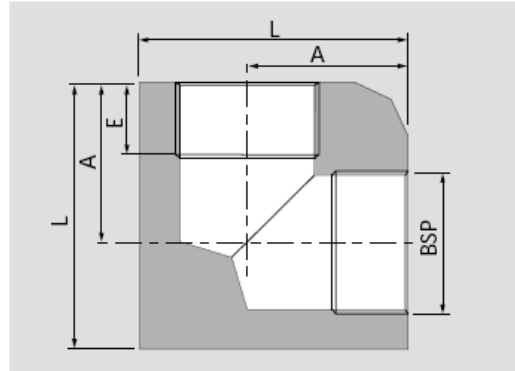

Equal Female Elbow

Primary Item No	Stud BSP	Part No	A mm	L mm	E mm	Body A/F mm	Max WP Bar
5012514	1/8	KREFE2	17	27	10	19	680
5012518	1/4	KREFE4	21	33	11	25	680
5012520	3/8	KREFE6	24	37	13	25	680
5012521	1/2	KREFE8	29	44	16	32	680
5012512	3/4	KREFE12	35	56	19	41	680
5012513	1	KREFE16	41	67	21	51	500
5012515	1-1/4	KREFE20	44	73	21	57	500
5012516	1-1/2	KREFE24	52	83	25	60	500
5012517	2	KREFE32	64	102	30	76	500