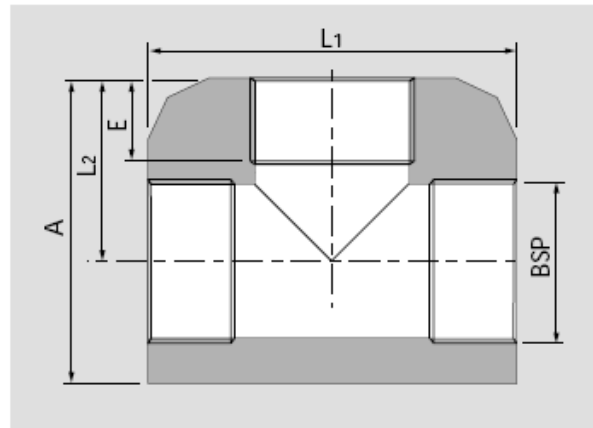

Equal Female Tee

Primary Item No	Stud BSP	Part No	L1 mm	L2 mm	E mm	A mm	Body A/F mm	Max WP Bar
5012525	1/8	KREFT2	35	17	10	27	19	680
5012530	1/4	KREFT4	41	21	11	33	25	680
5012532	3/8	KREFT6	48	24	13	37	25	680
5012534	1/2	KREFT8	57	29	16	44	32	680
5012522	3/4	KREFT12	70	35	19	56	41	680
5012524	1	KREFT16	83	41	21	67	51	500
5012527	1-1/4	KREFT20	89	44	21	73	64	500
5012528	1-1/2	KREFT24	105	52	25	83	64	500
5012529	2	KREFT32	127	64	30	102	76	500