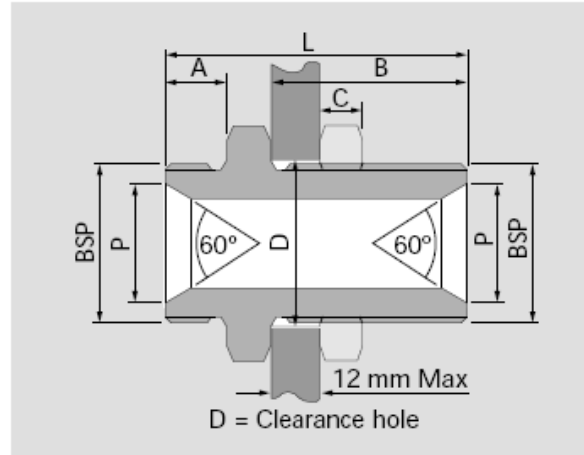

## Equal Union Bulkhead

Primary Item No	Stud BSP	Part No	A mm	B mm	L mm	C mm	D mm	P mm	Body A/F mm	Body A/C mm	Nut A/F mm	Max WP Bar
5012551	1/4	KREUBH4	11	29	48	6	15	11	19	21.9	19	680
5012553	3/8	KREUBH6	13	32	54	7	18	14	22	25.4	22	680
5012555	1/2	KREUBH8	16	35	60	8	23	18	27	31.1	27	680
5012545	5/8	KREUBH10	16	35	60	8	24	19	33	38.1	33	680
5012546	3/4	KREUBH12	19	38	68	9	28	23	33	38.1	32	680
5012547	1	KREUBH16	21	41	75	10	35	29	41	47.4	41	500
5012548	1-1/4	KREUBH20	21	45	79	14	43	37	50	57.8	50	500
5012550	1-1/2	KREUBH24	25	48	89	15	49	43	55	63.0	55	500