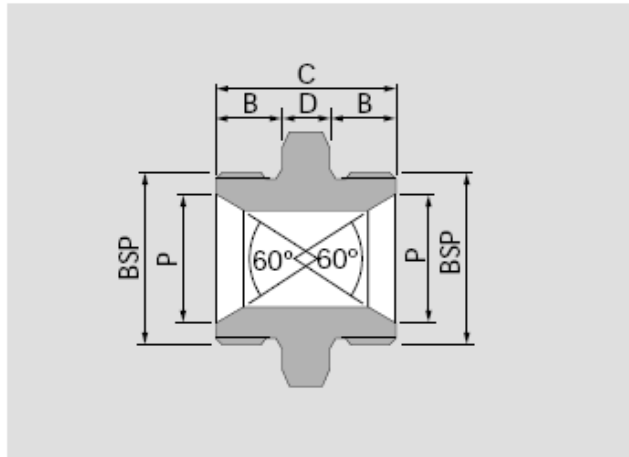

Equal Union

Primary Item No	Stud BSP	Part No	B mm	C mm	D mm	P mm	Body A/F mm	Body A/C mm	Max WP Bar
5012584	1/8	KREU2	10	27	8	8	14	16.1	680
5012592	1/4	KREU4	11	30	8	11	19	22.0	680
5012595	3/8	KREU6	13	35	10	14	22	25.4	680
5012597	1/2	KREU8	16	41	10	18	27	31.2	680
5012577	5/8	KREU10	16	41	10	19	32	36.9	680
5012578	3/4	KREU12	19	49	11	23	32	36.9	680
5012581	1	KREU16	21	54	13	29	41	47.2	500
5012585	1-1/4	KREU20	21	56	14	37	50	57.5	500
5012588	1-1/2	KREU24	25	67	16	43	55	63.3	500
5012591	2	KREU32	30	78	18	55	70	80.8	500