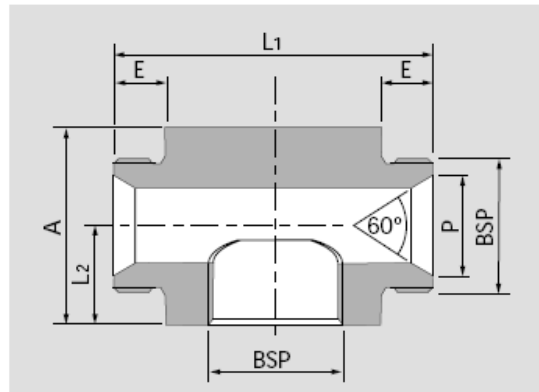

Female Outlet Male Tee

Primary Item No	Stud BSP	Part No	L1 mm	L2 mm	E mm	A mm	P mm	Body A/F mm	Max WP Bar
5012625	1/4	KRFOMT4	51	13	11	25	11	25	680
5012627	3/8	KRFOMT6	57	14	13	29	14	30	680
5012628	1/2	KRFOMT8	70	18	16	35	18	35	680
5012621	3/4	KRFOMT12	83	24	19	40	23	40	680
5012622	1	KRFOMT16	95	27	21	48	28	50	500
5012623	1-1/4	KRFOMT20	108	30	21	57	37	60	500
5012624	1-1/2	KRFOMT24	121	35	25	64	43	65	500