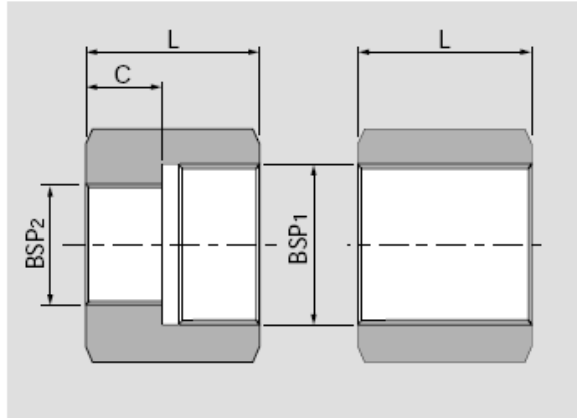

Female Union

Primary Item No	BSP1	BSP2	Part No	L mm	C mm	Body A/F mm	Max WP Bar
5012608	1/4	1/8	KRFA4-2	25	12	22	680
5012610	1/4	1/4	KRFA4-4	25	-	22	680
5012612	3/8	1/8	KRFA6-2	27	13	27	680
5012613	3/8	1/4	KRFA6-4	27	13	27	680
5012615	3/8	3/8	KRFA6-6	29	-	27	680
5012616	1/2	1/8	KRFA8-2	30	12	32	680
5012617	1/2	1/4	KRFA8-4	30	12	32	680
5012618	1/2	3/8	KRFA8-6	32	14	32	680
5012619	1/2	1/2	KRFA8-8	35	-	32	680
5012601	3/4	3/4	KRFA12-12	41	-	41	680
5012602	1	1	KRFA16-16	45	-	50	500
5012607	1-1/4	1-1/4	KRFA20-20	45	-	60	500