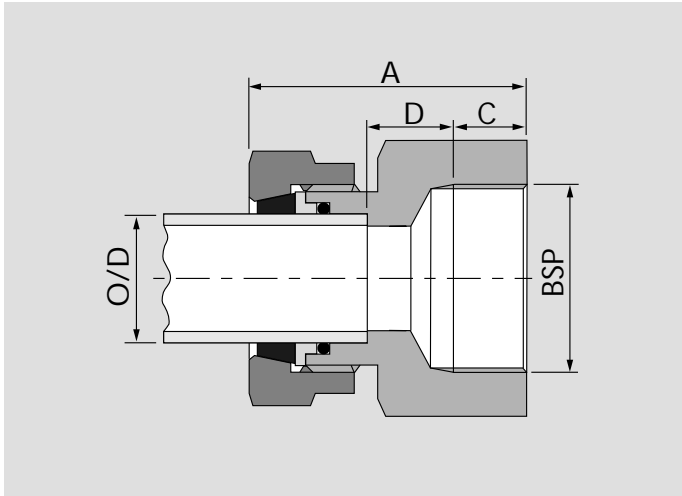

CARBON STEEL
STAINLESS STEEL
CUPRO NICKEL

KR Metric

Female Stud Coupling BSP

O/D Thread		Part No	Dimensions - mm				
mm	BSP		A	C	D	Nut	Body
6	1/4	AM6-4FSCR	39	11	13	16	22
8	1/4	AM8-4FSCR	40	11	14	17	22
8	3/8	AM8-6FSCR	42	13	14	17	24
10	3/8	AM10-6FSCR	44	13	9	27	27
12	3/8	AM12-6FSCR	44	13	9	27	27
16	1/2	AM16-8FSCR	52	16	12	32	32
20	3/4	AM20-12FSCR	61	19	12	41	41
22	3/4	AM22-12FSCR	61	19	12	41	41
25	1	AM25-16FSCR	68	21	16	46	46
30	1 1/4	AM30-20FSCR	75	21	20	50	55
38	1 1/4	AM38-20FSCR	80	21	21	60	55
38	1 1/2	AM38-24FSCR	85	25	22	60	60
50	2	AM50-32FSCR	107	30	27	80	80