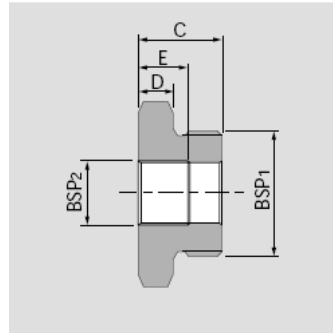

Reducing Bush

Primary Item No	BSP1	BSP2	Part No	C mm	D mm	E mm	Body A/F mm	Max WP Bar
5013220	1/4	1/8	KRRB4-2	29	8	10	19	680
5013222	3/8	1/8	KRRB6-2	29	16	10	22	680
5013223	3/8	1/4	KRRB6-4	32	19	11	22	680
5013224	1/2	1/8	KRRB8-2	30	14	10	27	680
5013225	1/2	1/4	KRRB8-4	32	16	11	27	680
5013227	1/2	3/8	KRRB8-6	35	19	13	27	680
5013191	5/8	1/2	KRRB10-8	43	27	16	32	680
5013192	3/4	1/4	KRRB12-4	29	10	11	32	680
5013194	3/4	3/8	KRRB12-6	35	16	13	32	680
5013197	3/4	1/2	KRRB12-8	41	22	16	32	680
5013202	1	1/4	KRRB16-4	33	12	11	41	500
5013203	1	3/8	KRRB16-6	33	12	13	41	500
5013205	1	1/2	KRRB16-8	33	12	16	41	500
5013200	1	3/4	KRRB16-12	45	24	19	41	500
5013210	1-1/4	3/8	KRRB20-6	34	14	13	50	500
5013211	1-1/4	1/2	KRRB20-8	34	14	16	50	500
5013208	1-1/4	3/4	KRRB20-12	34	14	19	50	500
5013209	1-1/4	1	KRRB20-16	51	30	20	50	500
5013216	1-1/2	1/2	KRRB24-8	41	15	16	55	500
5013213	1-1/2	3/4	KRRB24-12	41	15	19	55	500
5013214	1-1/2	1	KRRB24-16	41	15	20	55	500
5013215	1-1/2	1-1/4	KRRB24-20	59	33	20	55	500
5013217	2	1	KRRB32-16	47	17	20	70	500
5013218	2	1-1/4	KRRB32-20	47	17	20	70	500
5013219	2	1-1/2	KRRB32-24	47	17	25	70	500