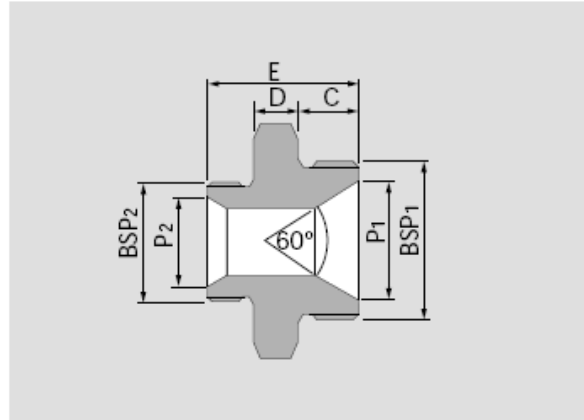

Unequal Union

Primary Item No	Stud1 BSP	Stud2 BSP	Part No	C mm	D mm	E mm	P1 mm	P2 mm	Body A/F mm	Max WP Bar
5013328	1/4	1/8	KRUU4-2	11	8	29	11	8	19	680
5013330	3/8	1/4	KRUU6-4	13	10	33	14	11	22	680
5013332	1/2	1/4	KRUU8-4	16	10	37	18	11	27	680
5013336	1/2	3/8	KRUU8-6	16	10	38	18	14	27	680
5013292	5/8	1/4	KRUU10-4	16	10	37	19	11	32	680
5013294	5/8	3/8	KRUU10-6	16	10	38	19	14	32	680
5013295	5/8	1/2	KRUU10-8	16	10	41	19	18	32	680
5013299	3/4	3/8	KRUU12-6	19	11	43	23	14	33	680
5013300	3/4	1/2	KRUU12-8	19	11	46	23	18	33	680
5013297	3/4	5/8	KRUU12-10	19	11	46	23	19	33	680
5013303	7/8	3/4	KRUU14-12	19	13	51	26	23	36	680
5013310	1	1/2	KRUU16-8	21	13	49	29	18	41	500
5013306	1	5/8	KRUU16-10	21	14	51	29	19	41	500
5013307	1	3/4	KRUU16-12	21	13	52	29	23	41	500
5013309	1	7/8	KRUU16-14	21	13	52	29	26	41	500
5013314	1-1/4	1	KRUU20-16	21	14	56	37	29	50	500
5013318	1-1/2	1	KRUU24-16	25	16	62	43	29	55	500
5013320	1-1/2	1-1/4	KRUU24-20	25	16	62	43	37	55	500
5013324	2	1	KRUU32-16	30	18	68	55	29	70	500
5013325	2	1-1/4	KRUU32-20	30	18	68	55	37	70	500
5013326	2	1-1/2	KRUU32-24	30	18	73	55	43	70	500