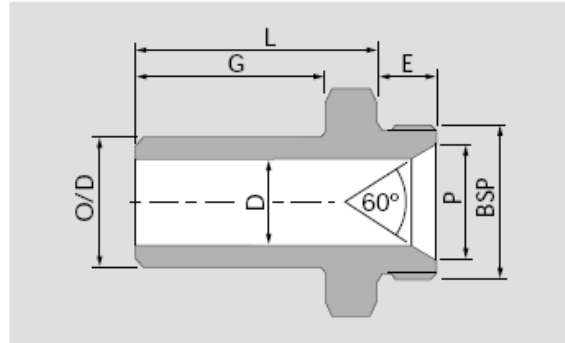

## Stud Standpipe (Imperial)

Primary Item No	O/D	Stud BSP	Part No	E mm	G mm	L mm	D mm	P mm	Body A/F mm	Max WP Bar
5013646	1/4"	1/8	KR4-2SSAR	10	29	35	4	8	14	680
5013651	1/4"	1/4	KR4-4SSAR	11	29	35	4	11	19	680
5013011	5/16"	1/8	KR5-2SSAR	10	29	35	6	8	14	680
5013016	5/16"	1/4	KR5-4SSAR	11	29	35	6	11	19	680
5013021	5/16"	3/8	KR5-6SSAR	13	29	35	6	14	22	680
5013706	3/8"	1/4	KR6-4SSAR	11	29	36	6	11	19	680
5013711	3/8"	3/8	KR6-6SSAR	13	29	36	6	14	22	680
5013741	1/2"	1/4	KR8-4SSAR	11	37	43	6	11	19	680
5013746	1/2"	3/8	KR8-6SSAR	13	37	43	8	14	22	680
5013753	1/2"	1/2	KR8-8SSAR	16	37	45	8	18	29	680
5012807	5/8"	3/8	KR10-6SSAR	13	37	44	10	14	22	680
5012811	5/8"	1/2	KR10-8SSAR	16	37	45	10	18	29	680
5012803	5/8"	3/4	KR10-12SSAR	19	37	48	10	23	33	680
5013390	3/4"	1/2	KR12-8SSAR	16	41	49	13	18	29	680
5013381	3/4"	3/4	KR12-12SSAR	19	41	51	13	23	33	680
5013412	7/8"	1/2	KR14-8SSAR	16	48	56	11	18	29	680
5012863	7/8"	3/4	KR14-12SSAR	19	48	60	16	23	33	680
5013408	7/8"	1	KR14-16SSAR	21	48	60	16	29	41	500
5013425	1"	3/4	KR16-12SSAR	19	48	60	18	23	33	500
5013434	1"	1	KR16-16SSAR	21	48	60	18	29	41	500
5013456	1-1/4"	3/4	KR20-12SSAR	19	55	67	18	23	33	500
5013460	1-1/4"	1	KR20-16SSAR	21	55	67	22	29	41	500
5013463	1-1/4"	1-1/4	KR20-20SSAR	21	55	69	22	37	50	500
5012949	1-1/2"	1	KR24-16SSAR	21	64	76	26	29	41	500
5012950	1-1/2"	1-1/4	KR24-20SSAR	21	64	79	26	37	50	500
5012951	1-1/2"	1-1/2	KR24-24SSAR	25	64	79	26	43	55	500
5013622	2"	1-1/2	KR32-24SSAR	25	83	98	33	43	55	500
5013625	2"	2	KR32-32SSAR	30	83	106	35	55	70	500