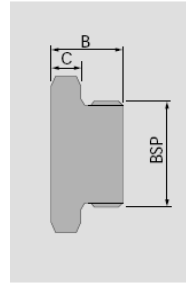

BSP Plug

Primary Item No	Stud BSP	Part No	B mm	C mm	Nut A/F mm	Nut A/C mm	Max WP Bar
5013168	1/8	KRP2	17	7	14	16.2	680
5013182	1/4	KRP4	18	7	19	21.9	680
5013186	3/8	KRP6	21	8	22	25.4	680
5013189	1/2	KRP8	25	9	27	31.2	680
5013159	5/8	KRP10	26	10	32	36.9	680
5013161	3/4	KRP12	29	10	33	38.1	680
5013165	1	KRP16	33	12	41	47.4	500
5013172	1-1/4	KRP20	34	14	50	57.8	500
5013174	1-1/2	KRP24	41	15	55	63.5	500
5013181	2	KRP32	47	17	70	80.8	500

BSPT Plug

Primary Item No	Stud BSP	Part No	D mm	A/F inch	Max WP Bar
5013141	1/8	KRPT2	9.5	3/16	680
5013144	1/4	KRPT4	12.7	1/4	680
5013147	3/8	KRPT6	14.3	5/16	680
5013149	1/2	KRPT8	17.5	3/8	680
5013139	3/4	KRPT12	20.6	1/2	680
5013140	1	KRPT16	25.4	9/16	500