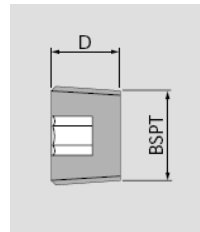

BSP Plug

Primary Item No	Stud BSP	Part No	B mm	C mm	Nut A/F mm	Nut A/C mm	Max WP Bar
5013168	1/8	KRP2	17	7	14	16.2	680
5013182	1/4	KRP4	18	7	19	21.9	680
5013186	3/8	KRP6	21	8	22	25.4	680
5013189	1/2	KRP8	25	9	27	31.2	680
5013159	5/8	KRP10	26	10	32	36.9	680
5013161	3/4	KRP12	29	10	33	38.1	680
5013165	1	KRP16	33	12	41	47.4	500
5013172	1-1/4	KRP20	34	14	50	57.8	500
5013174	1-1/2	KRP24	41	15	55	63.5	500
5013181	2	KRP32	47	17	70	80.8	500

BSPT Plug

Primary Item No	Stud BSP	Part No	D mm	A/F inch	Max WP Bar
5013141	1/8	KRPT2	9.5	3/16	680
5013144	1/4	KRPT4	12.7	1/4	680
5013147	3/8	KRPT6	14.3	5/16	680
5013149	1/2	KRPT8	17.5	3/8	680
5013139	3/4	KRPT12	20.6	1/2	680
5013140	1	KRPT16	25.4	9/16	500