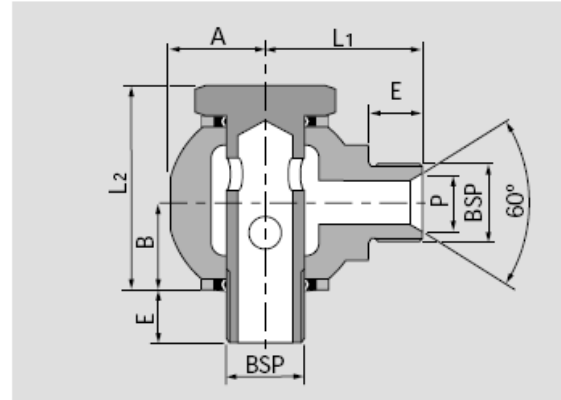

BSP Banjo

Primary Item No	Stud BSP	Part No	L1 mm	L2 mm	A mm	B mm	E mm	P mm	Nut A/F mm	Nut A/F mm	Max WP Bar
5012288	1/4	KRA4-4BJ	25	34	14	14	11	11	19	21.9	680
5012401	3/8	KRA6-6BJ	29	42	17	17	13	14	22	25.4	680
5012479	1/2	KRA8-8BJ	37	47	21	20	16	18	27	31.2	680
5012020	3/4	KRA12-12BJ	45	63	25	26	19	23	27	38.1	680