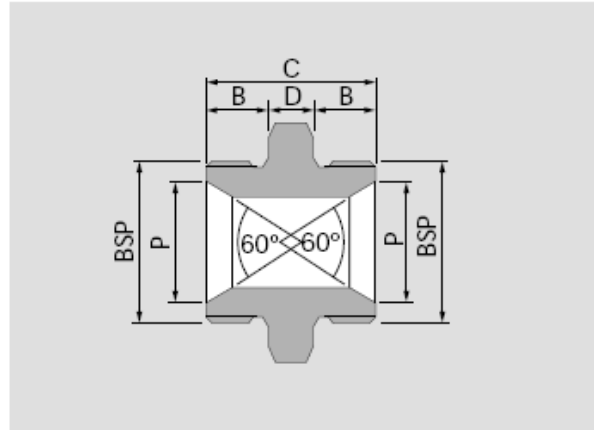

## Equal Union

Primary Item No	Stud BSP	Part No	B mm	C mm	D mm	P mm	Body A/F mm	Body A/C mm	Max WP Bar
5012584	1/8	KREU2	10	27	8	8	14	16.1	680
5012592	1/4	KREU4	11	30	8	11	19	22.0	680
5012595	3/8	KREU6	13	35	10	14	22	25.4	680
5012597	1/2	KREU8	16	41	10	18	27	31.2	680
5012577	5/8	KREU10	16	41	10	19	32	36.9	680
5012578	3/4	KREU12	19	49	11	23	32	36.9	680
5012581	1	KREU16	21	54	13	29	41	47.2	500
5012585	1-1/4	KREU20	21	56	14	37	50	57.5	500
5012588	1-1/2	KREU24	25	67	16	43	55	63.3	500
5012591	2	KREU32	30	78	18	55	70	80.8	500