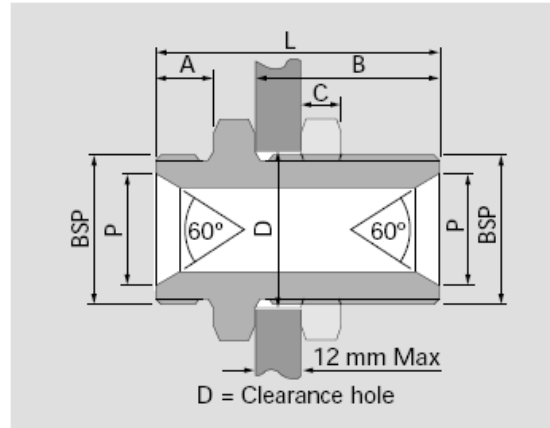

Equal Union Bulkhead

Primary Item No	Stud BSP	Part No	A mm	B mm	L mm	C mm	D mm	P mm	Body A/F mm	Body A/C mm	Nut A/F mm	Max WP Bar
5012551	1/4	KREUBH4	11	29	48	6	15	11	19	21.9	19	680
5012553	3/8	KREUBH6	13	32	54	7	18	14	22	25.4	22	680
5012555	1/2	KREUBH8	16	35	60	8	23	18	27	31.1	27	680
5012545	5/8	KREUBH10	16	35	60	8	24	19	33	38.1	33	680
5012546	3/4	KREUBH12	19	38	68	9	28	23	33	38.1	32	680
5012547	1	KREUBH16	21	41	75	10	35	29	41	47.4	41	500
5012548	1-1/4	KREUBH20	21	45	79	14	43	37	50	57.8	50	500
5012550	1-1/2	KREUBH24	25	48	89	15	49	43	55	63.0	55	500