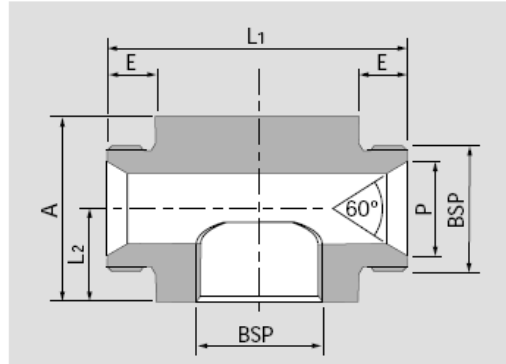

Female Outlet Male Tee

Primary Item No	Stud BSP	Part No	L1 mm	L2 mm	E mm	A mm	P mm	Body A/F mm	Max WP Bar
5012625	1/4	KRFOMT4	51	13	11	25	11	25	680
5012627	3/8	KRFOMT6	57	14	13	29	14	30	680
5012628	1/2	KRFOMT8	70	18	16	35	18	35	680
5012621	3/4	KRFOMT12	83	24	19	40	23	40	680
5012622	1	KRFOMT16	95	27	21	48	28	50	500
5012623	1-1/4	KRFOMT20	108	30	21	57	37	60	500
5012624	1-1/2	KRFOMT24	121	35	25	64	43	65	500