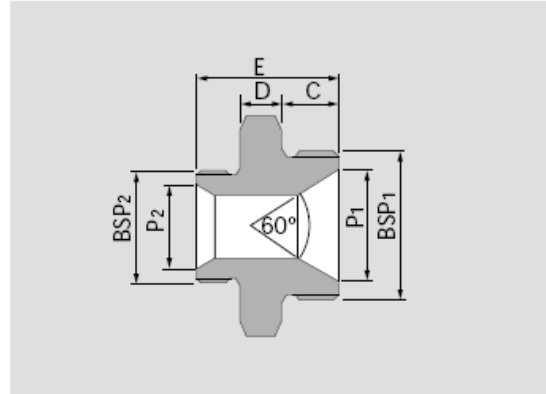

Unequal Union

Primary Item No	Stud1 BSP	Stud2 BSP	Part No	C mm	D mm	E mm	P1 mm	P2 mm	Body A/F mm	Max WP Bar
5013328	1/4	1/8	KRUU4-2	11	8	29	11	8	19	680
5013330	3/8	1/4	KRUU6-4	13	10	33	14	11	22	680
5013332	1/2	1/4	KRUU8-4	16	10	37	18	11	27	680
5013336	1/2	3/8	KRUU8-6	16	10	38	18	14	27	680
5013292	5/8	1/4	KRUU10-4	16	10	37	19	11	32	680
5013294	5/8	3/8	KRUU10-6	16	10	38	19	14	32	680
5013295	5/8	1/2	KRUU10-8	16	10	41	19	18	32	680
5013299	3/4	3/8	KRUU12-6	19	11	43	23	14	33	680
5013300	3/4	1/2	KRUU12-8	19	11	46	23	18	33	680
5013297	3/4	5/8	KRUU12-10	19	11	46	23	19	33	680
5013303	7/8	3/4	KRUU14-12	19	13	51	26	23	36	680
5013310	1	1/2	KRUU16-8	21	13	49	29	18	41	500
5013306	1	5/8	KRUU16-10	21	14	51	29	19	41	500
5013307	1	3/4	KRUU16-12	21	13	52	29	23	41	500
5013309	1	7/8	KRUU16-14	21	13	52	29	26	41	500
5013314	1-1/4	1	KRUU20-16	21	14	56	37	29	50	500
5013318	1-1/2	1	KRUU24-16	25	16	62	43	29	55	500
5013320	1-1/2	1-1/4	KRUU24-20	25	16	62	43	37	55	500
5013324	2	1	KRUU32-16	30	18	68	55	29	70	500
5013325	2	1-1/4	KRUU32-20	30	18	68	55	37	70	500
5013326	2	1-1/2	KRUU32-24	30	18	73	55	43	70	500