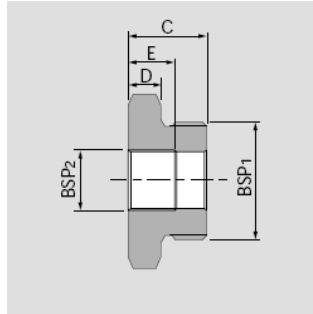

## Reducing Bush

Primary Item No	BSP1	BSP2	Part No	C mm	D mm	E mm	Body A/F mm	Max WP Bar
5013220	1/4	1/8	KRRB4-2	29	8	10	19	680
5013222	3/8	1/8	KRRB6-2	29	16	10	22	680
5013223	3/8	1/4	KRRB6-4	32	19	11	22	680
5013224	1/2	1/8	KRRB8-2	30	14	10	27	680
5013225	1/2	1/4	KRRB8-4	32	16	11	27	680
5013227	1/2	3/8	KRRB8-6	35	19	13	27	680
5013191	5/8	1/2	KRRB10-8	43	27	16	32	680
5013192	3/4	1/4	KRRB12-4	29	10	11	32	680
5013194	3/4	3/8	KRRB12-6	35	16	13	32	680
5013197	3/4	1/2	KRRB12-8	41	22	16	32	680
5013202	1	1/4	KRRB16-4	33	12	11	41	500
5013203	1	3/8	KRRB16-6	33	12	13	41	500
5013205	1	1/2	KRRB16-8	33	12	16	41	500
5013200	1	3/4	KRRB16-12	45	24	19	41	500
5013210	1-1/4	3/8	KRRB20-6	34	14	13	50	500
5013211	1-1/4	1/2	KRRB20-8	34	14	16	50	500
5013208	1-1/4	3/4	KRRB20-12	34	14	19	50	500
5013209	1-1/4	1	KRRB20-16	51	30	20	50	500
5013216	1-1/2	1/2	KRRB24-8	41	15	16	55	500
5013213	1-1/2	3/4	KRRB24-12	41	15	19	55	500
5013214	1-1/2	1	KRRB24-16	41	15	20	55	500
5013215	1-1/2	1-1/4	KRRB24-20	59	33	20	55	500
5013217	2	1	KRRB32-16	47	17	20	70	500
5013218	2	1-1/4	KRRB32-20	47	17	20	70	500
5013219	2	1-1/2	KRRB32-24	47	17	25	70	500