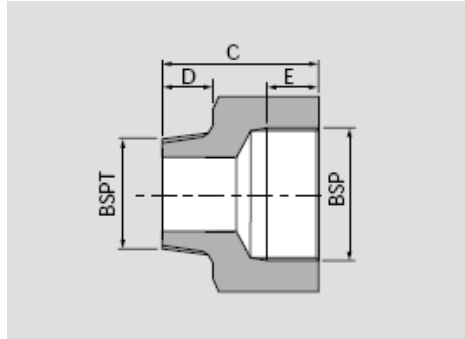

Adaptor Bush – BSPT Male to BSP Female

Primary Item No	O/D mm	Thread BSP	Part No	L1 mm	L2 mm	C mm	A mm	B mm	E mm	D mm	Nut A/F mm	Body A/F mm	Max WP Bar
5011876	6	1/4"	KRAM6-4BJR	32	30	17	13	12	10	Ø29	16	19	680
5011936	8	1/4"	KRAM8-4BJR	32	30	17	13	12	10	Ø29	17	19	680
5011438	10	3/8"	KRAM10-6BJR	40	42	18	18	17	11	Ø38	27	22	680
5011504	12	3/8"	KRAM12-6BJR	40	42	18	18	17	11	Ø38	27	22	680
5011588	16	1/2"	KRAM16-8BJR	45	47	21	21	20	13	Ø45	32	27	680
5011645	20	3/4"	KRAM20-12BJR	56	63	26	25	26	16	Ø59	41	33	680
5011690	22	3/4"	KRAM22-12BJR	56	63	26	25	26	16	59	41	33	680
5011716	25	1"	KRAM25-16BJR	62	75	31	29	31	17	57	46	41	500
5011764	30	1"	KRAM30-16BJR	69	81	36	32	34	17	64	50	41	500
5011772	30	1-1/4"	KRAM30-20BJR	75	89	42	38	38	17	76	50	50	500
5011810	38	1-1/4"	KRAM38-20BJR	82	96	44	38	41	17	76	60	50	500
5011817	38	1-1/2"	KRAM38-24BJR	86	107	48	43	46	22	86	60	60	500