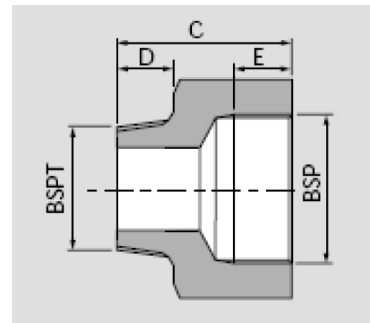

Adaptor Bush – BSPT Male to BSP Female

Primary Item No	O/D mm	Thread BSP	Part No	L1 mm	L2 mm	C mm	A mm	B mm	E mm	D mm	Nut/AF mm	Body A/F mm	Max WP Bar
5011876	6	1/4"	KRAM6-4BJR	32	30	17	13	12	10	Ø29	16	19	680
5011936	8	1/4"	KRAM8-4BJR	32	30	17	13	12	10	Ø29	17	19	680
5011438	10	3/8"	KRAM10-6BJR	40	42	18	18	17	11	Ø38	27	22	680
5011504	12	3/8"	KRAM12-6BJR	40	42	18	18	17	11	Ø38	27	22	680
5011588	16	1/2"	KRAM16-8BJR	45	47	21	21	20	13	Ø45	32	27	680
5011645	20	3/4"	KRAM20-12BJR	56	63	26	25	26	16	Ø59	41	33	680
5011690	22	3/4"	KRAM22-12BJR	56	63	26	25	26	16	59	41	33	680
5011716	25	1"	KRAM25-16BJR	62	75	31	29	31	17	57	46	41	500
5011764	30	1"	KRAM30-16BJR	69	81	36	32	34	17	64	50	41	500
5011772	30	1-1/4"	KRAM30-20BJR	75	89	42	38	38	17	76	50	50	500
5011810	38	1-1/4"	KRAM38-20BJR	82	96	44	38	41	17	76	60	50	500
5011817	38	1-1/2"	KRAM38-24BJR	86	107	48	43	46	22	86	60	60	500