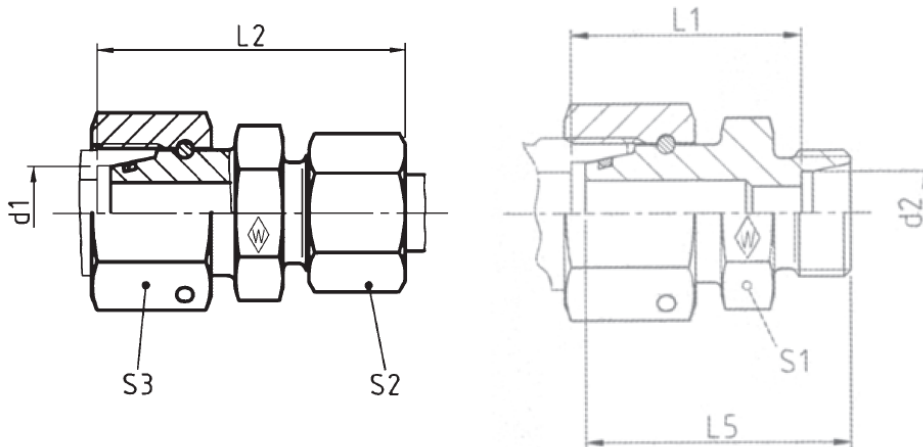

## REDVD-S Reducing Fitting

### Benefits

- Reliable first time assembly.
- High sealing efficiency for cutting ring technology.
- High nominal pressure L Series - up to 600 bar S Series - up to 800 bar.
- Available in stainless steel body & nut on request \* WalproX stainless ring now available.

### Features

- Two edge cutting ring.
- Cone stop limit to prevent over tightening.
- 6mm to 42mm OD tube sizes in (L) light and (S) heavy series.
- Best cutting ring pressure performance.

Primary Item No	d <sub>1</sub> O/ D	d <sub>2</sub> O/ D	Part No	L <sub>5</sub> mm	L <sub>2</sub> mm	L <sub>1</sub> mm	S <sub>1</sub> A/F mm	S <sub>2</sub> A/F mm	S <sub>3</sub> A/F mm	O'Ring	Max WP Bar
5070441	16	12	P-REDVD-16/12S	36,5	47	31,5	22	24	30	14x2	630
5070442	20	12	P-REDVD-20/12S	40	51	35,5	27	24	36	17,3x2,4	420
5070443	20	16	P-REDVD-20/16S	42	54,5	38,5	27	30	36	17,3x2,4	420
5070444	25	16	P-REDVD-25/16S	43	57	39	36	30	46	22,3x2,4	420
5070445	25	20	P-REDVD-25/20S	45	60	39	36	36	46	22,3x2,4	420
5071242	30	8	P-REDVD-30/8S	45	58,5	44	41	19	50	27,3x2,4	400
5071237	30	10	P-REDVD-30/10S	45	59	43,5	41	22	50	27,3x2,4	400
5071238	30	12	P-REDVD-30/12S	45	59	43,5	41	24	50	27,3x2,4	400
5071240	30	16	P-REDVD-30/16S	47	62,5	44,5	41	30	50	27,3x2,4	400
5070447	30	20	P-REDVD-30/20S	49	65,5	44,5	41	36	50	27,3x2,4	400
5070448	30	25	P-REDVD-30/25S	51	68,5	45	41	46	50	27,3x2,4	400
5071253	38	16	P-REDVD-38/16S	48	66	48	50	30	60	35x2,5	400
5071254	38	20	P-REDVD-38/20S	50	69	48	50	36	60	35x2,5	400
5070450	38	25	P-REDVD-38/25S	52	72	48,5	50	46	60	35x2,5	400
5070451	38	30	P-REDVD-38/302S	54	75	49	50	50	60	35x2,5	400